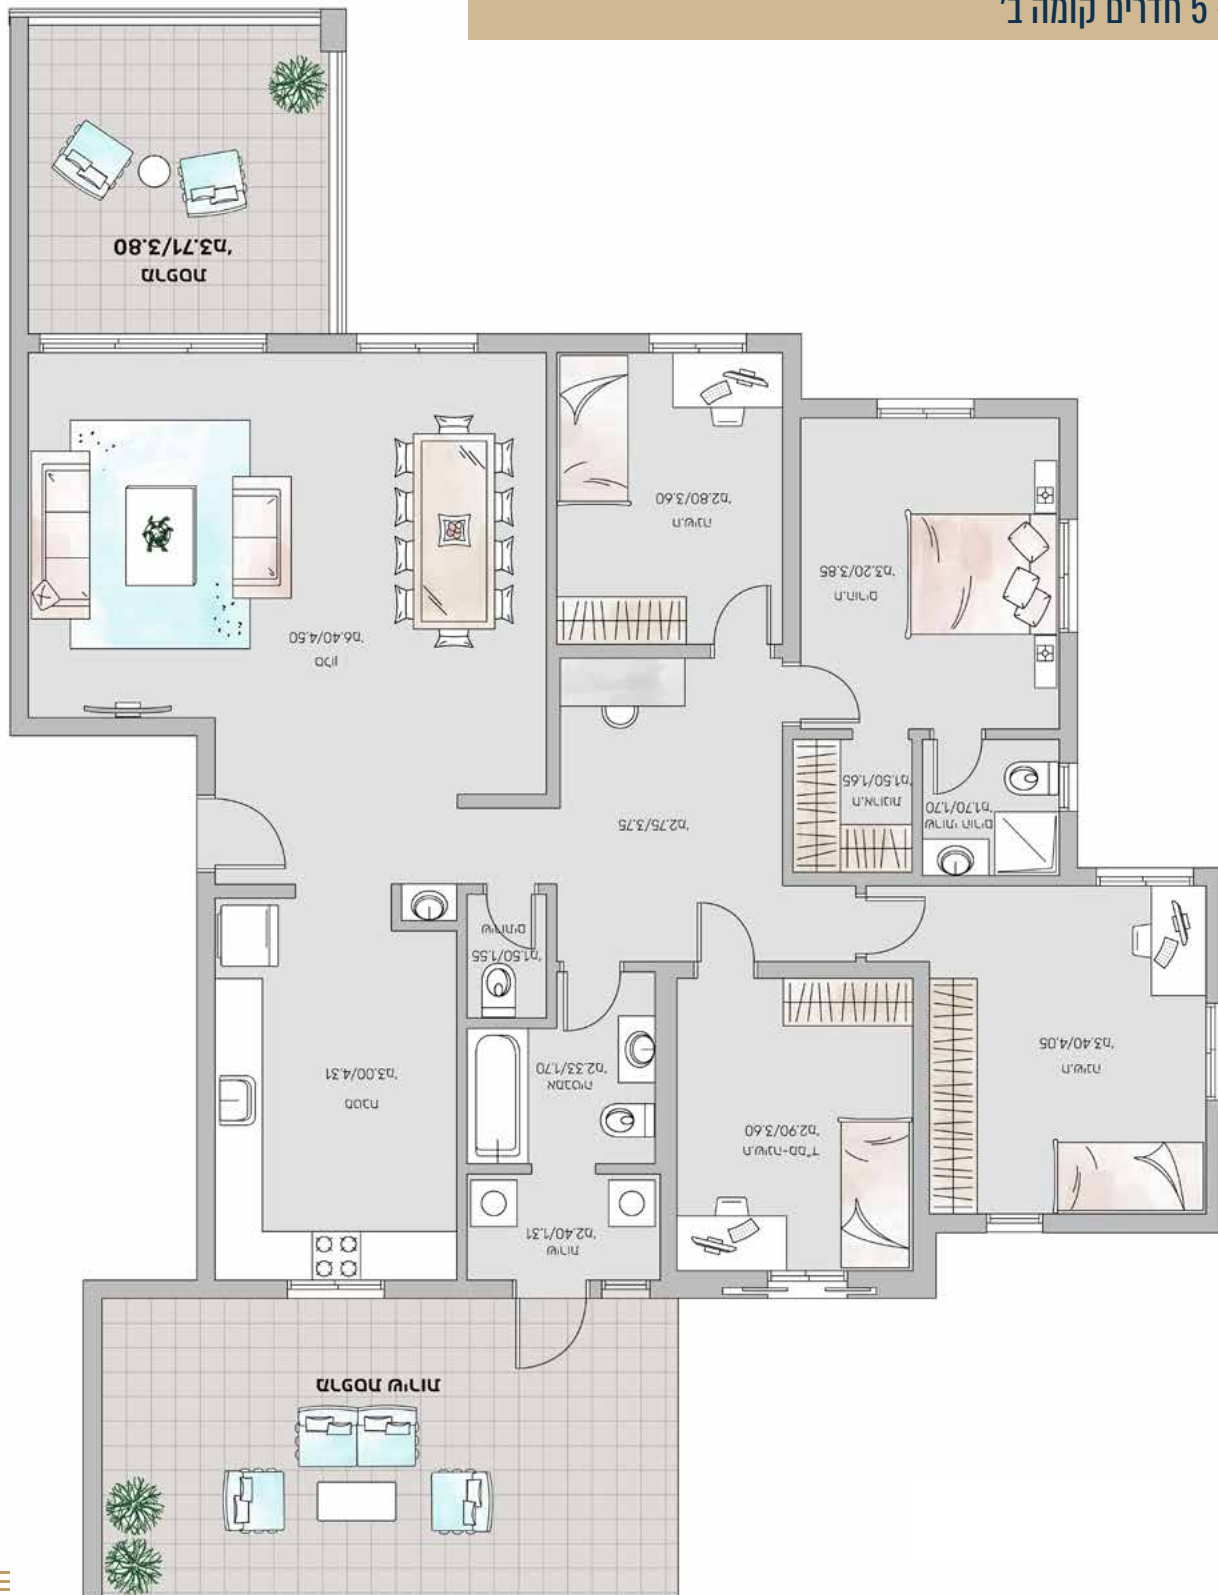

Tecton

גני חשמונאים
השכונה עם הקאנטרי

מפרט דירה בניין A // דירות 1,2

טקטון גני חשמונאים

• שטח - 145 מ"ר

• מרפסת - 16 מ"ר

• 5 חדרים קומה א'

מפרט דירה בניין A // דירות 3,4

טקטון גני חשמונאים

צפון

• שטח - 145 מ"ר

• מרפסת - 18 מ"ר

• 5 חדרים קומה ב'

צפון

מפרט דירה בניין A // דירות 5,6

טקטון גני חשמונאים

• שטח - 140 מ"ר

• מרפסת - 12 מ"ר

• 5 חדרים קומה ג'

מפרט דירה בניין A // דירות 7,8

טקטון גני חשמונאים

- שטח - 120 מ"ר
- מרפסת - 20 מ"ר
- 4 חדרים קומה ד'

צפון

מפרט דירה בניין B // דירות 1,2

טקטון גני חשמונאים

• שטח - 120 מ"ר

• גינה כ - 100 מ"ר

• 5 חדרים קומת קרקע

צפון

מפרט דירה בניין B // דירות 3,4

טקטון גני חשמונאים

• שטח - 150 מ"ר