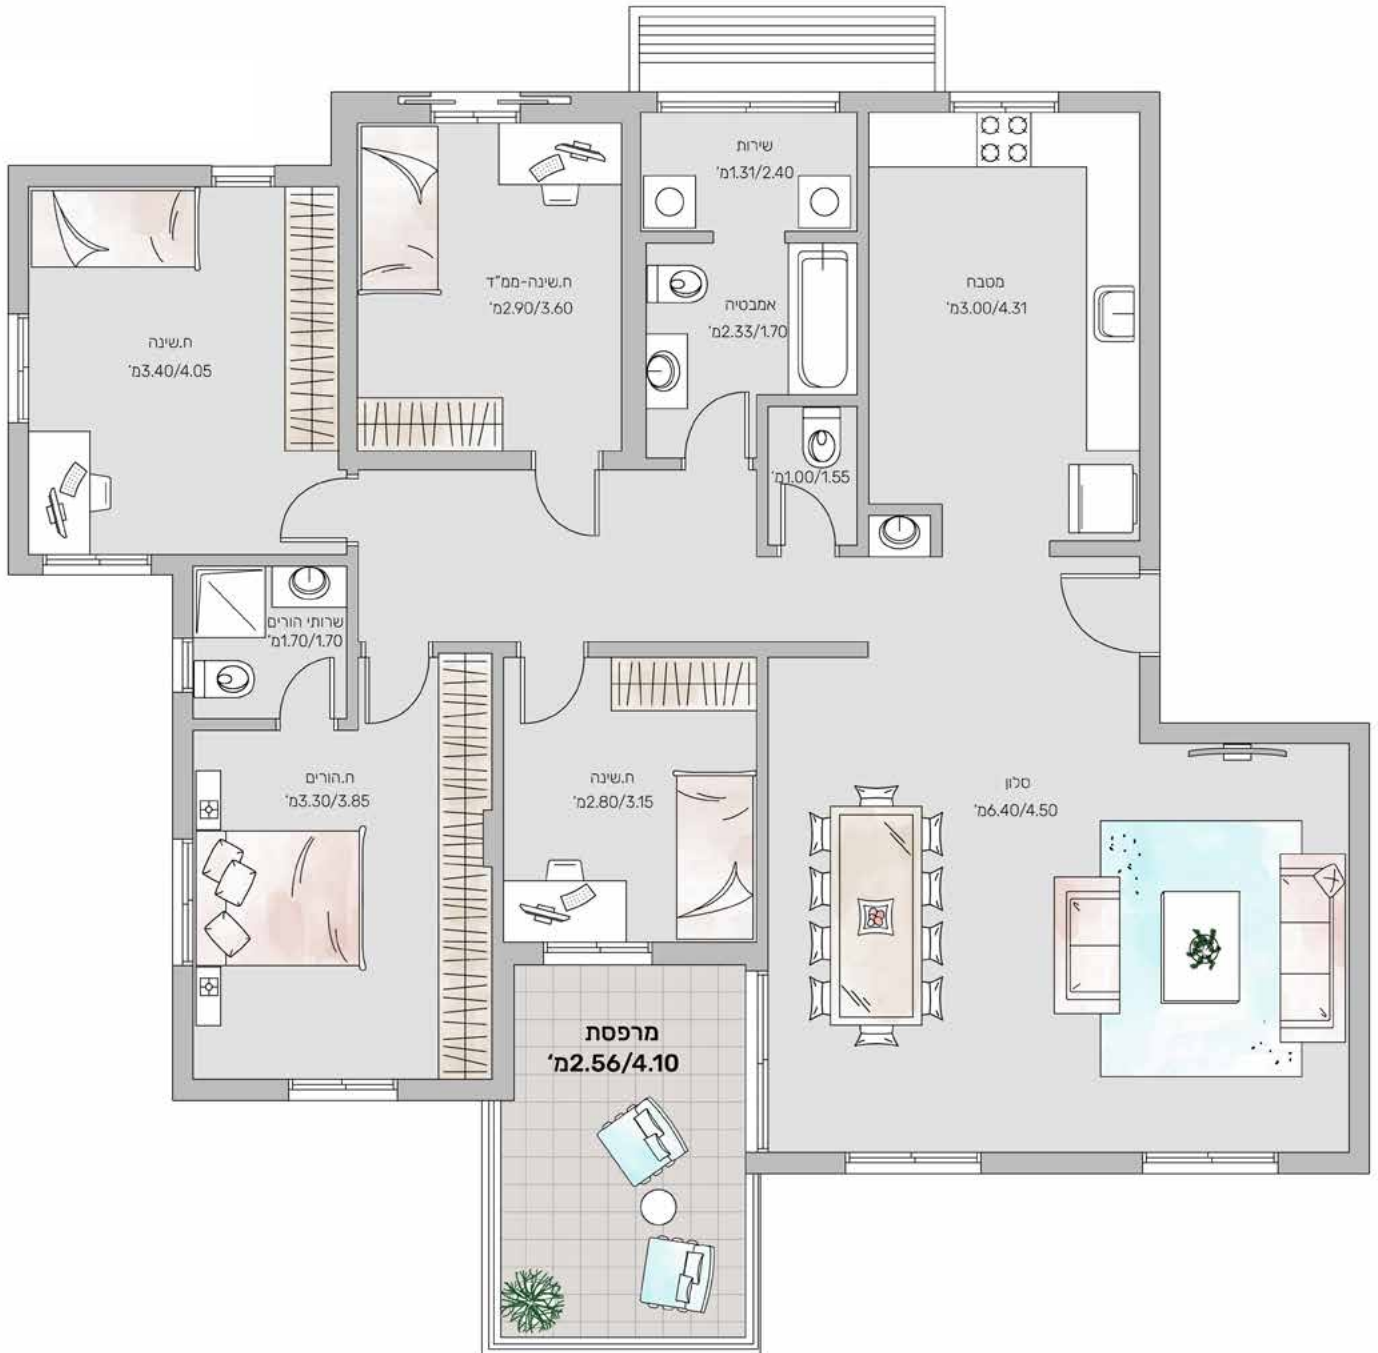

Tecton

גני חשמונאים
השכונה עם הקאנטרי

מפרט דירה בניין A // דירות 1,2

טקטון גני חשמונאים

• שטח - 145 מ"ר

• מרפסת - 16 מ"ר

• 5 חדרים קומה א'

מפרט דירה בניין A // דירות 3,4

טקטון גני חשמונאים

צפון

• שטח - 145 מ"ר

• מרפסת - 18 מ"ר

• 5 חדרים קומה ב'

צפון

מפרט דירה בניין A // דירות 5,6

טקטון גני חשמונאים

• שטח - 140 מ"ר

• מרפסת - 12 מ"ר

• 5 חדרים קומה ג'

מפרט דירה בניין A // דירות 7,8

טקטון גני חשמונאים

- שטח - 120 מ"ר
- מרפסת - 20 מ"ר
- 4 חדרים קומה ד'

צפון

מפרט דירה בניין B // דירות 1,2

טקטון גני חשמונאים

• שטח - 120 מ"ר

• גינה כ - 100 מ"ר

• 5 חדרים קומת קרקע

צפון

מפרט דירה בניין B // דירות 3,4

טקטון גני חשמונאים

• שטח - 150 מ"ר