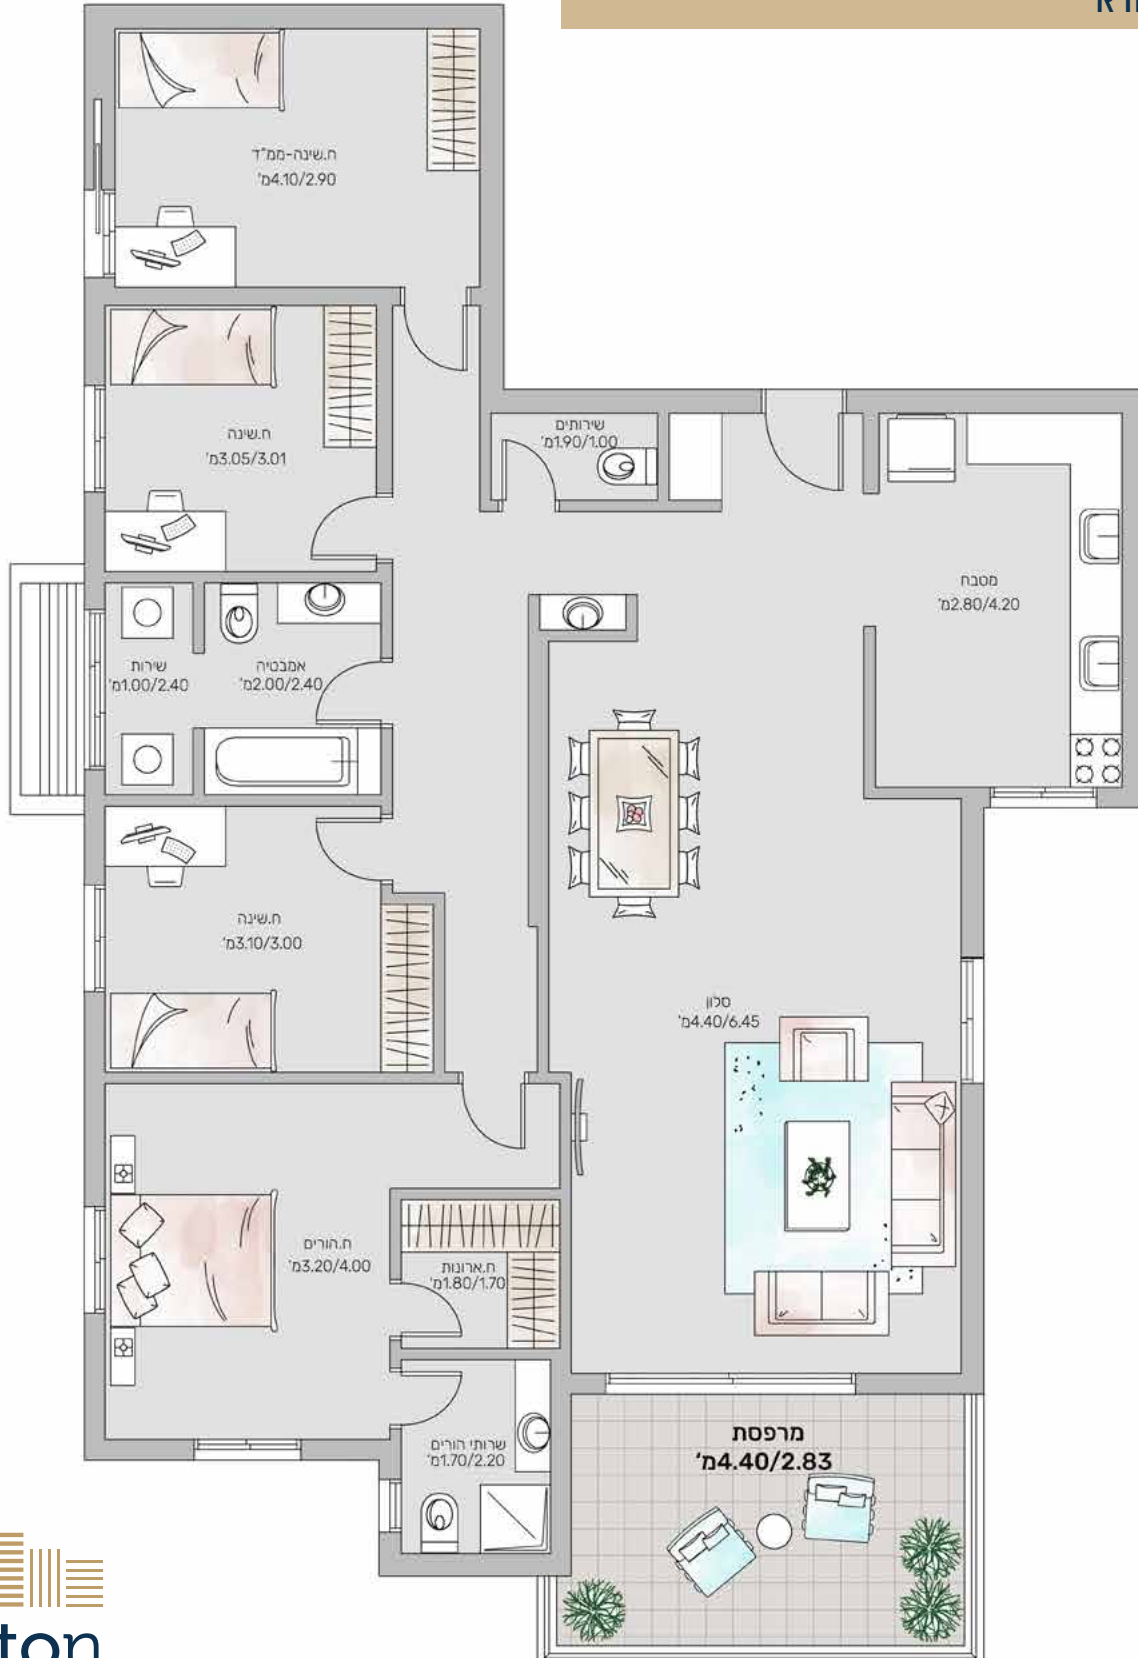

טקטון גני חשמונאים

צפון

• שטח - 145 מ"ר

• מרפסת - 18 מ"ר

• 5 חדרים קומה ב'

צפון

מפרט דירה בניין A // דירות 5,6

טקטון גני חשמונאים

• שטח - 140 מ"ר

• מרפסת - 12 מ"ר

• 5 חדרים קומה ג'

מפרט דירה בניין A // דירות 7,8

טקטון גני חשמונאים

- שטח - 120 מ"ר
- מרפסת - 20 מ"ר
- 4 חדרים קומה ד'

צפון

מפרט דירה בניין B // דירות 1,2

טקטון גני חשמונאים

• שטח - 120 מ"ר

• גינה כ - 100 מ"ר

• 5 חדרים קומת קרקע

צפון

מפרט דירה בניין B // דירות 3,4

טקטון גני חשמונאים

• שטח - 150 מ"ר

• מרפסת - 14 מ"ר

• 5 חדרים קומה א'

צפון

מפרט דירה בניין B // דירות 5,6

טקטון גני חשמונאים

• שטח - 150 מ"ר

• מרפסת - 50 מ"ר

• 5 חדרים קומה ב'