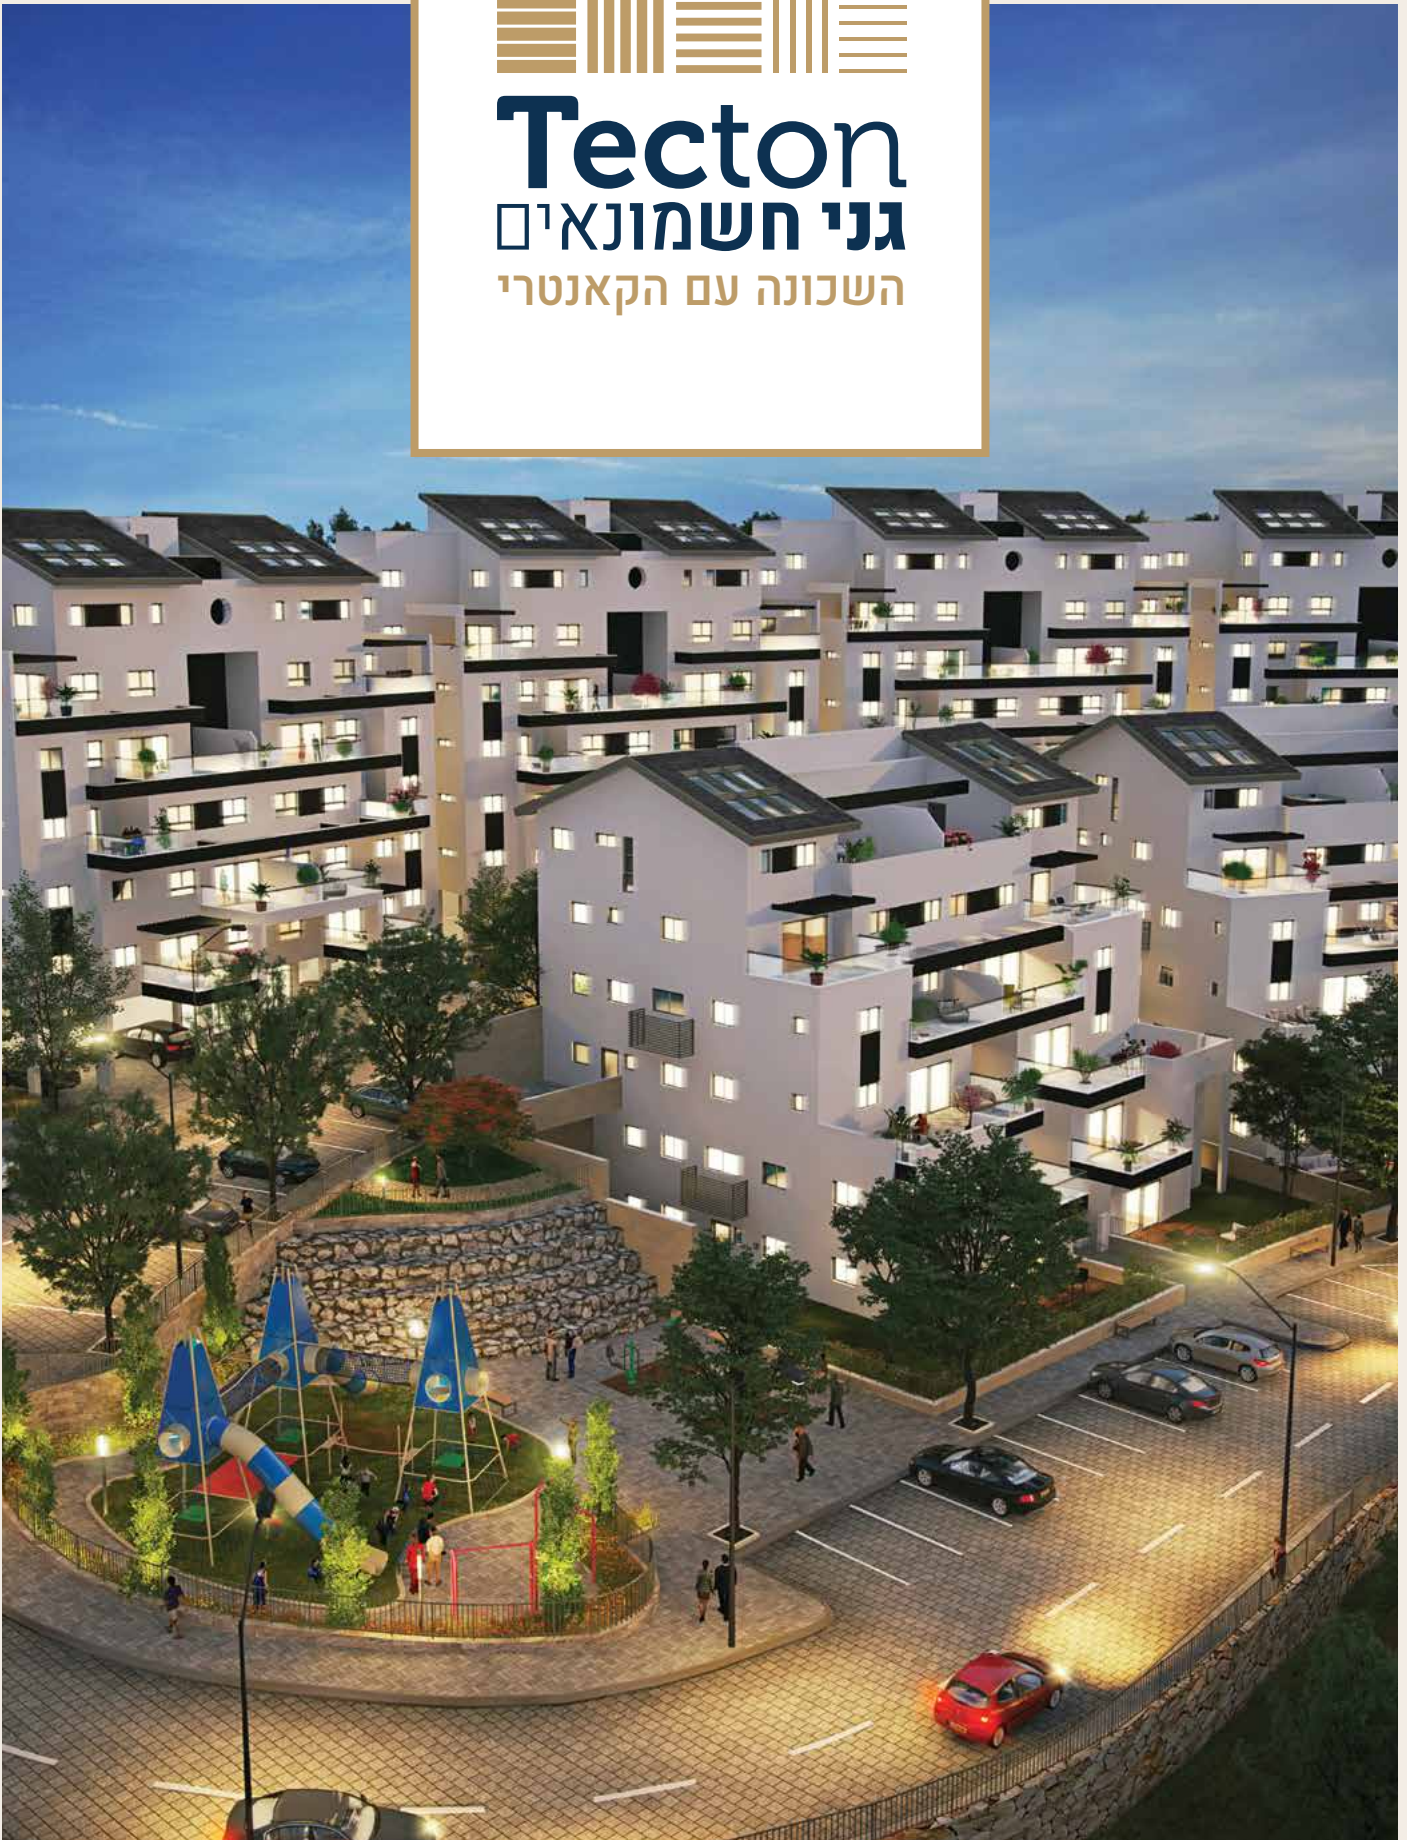

Tecton

גני חשמונאים
השכונה עם הקאנטרי

מפרט דירה בניין A // דירות 1,2

טקטון גני חשמונאים

• שטח - 145 מ"ר

• מרפסת - 16 מ"ר

• 5 חדרים קומה א'

מפרט דירה בניין A // דירות 3,4

טקטון גני חשמונאים

צפון

• שטח - 145 מ"ר

• מרפסת - 18 מ"ר

• 5 חדרים קומה ב'

צפון

מפרט דירה בניין A // דירות 5,6

טקטון גני חשמונאים

• שטח - 140 מ"ר

• מרפסת - 12 מ"ר

• 5 חדרים קומה ג'

מפרט דירה בניין A // דירות 7,8

טקטון גני חשמונאים

- שטח - 120 מ"ר
- מרפסת - 20 מ"ר
- 4 חדרים קומה ד'

צפון

מפרט דירה בניין B // דירות 1,2