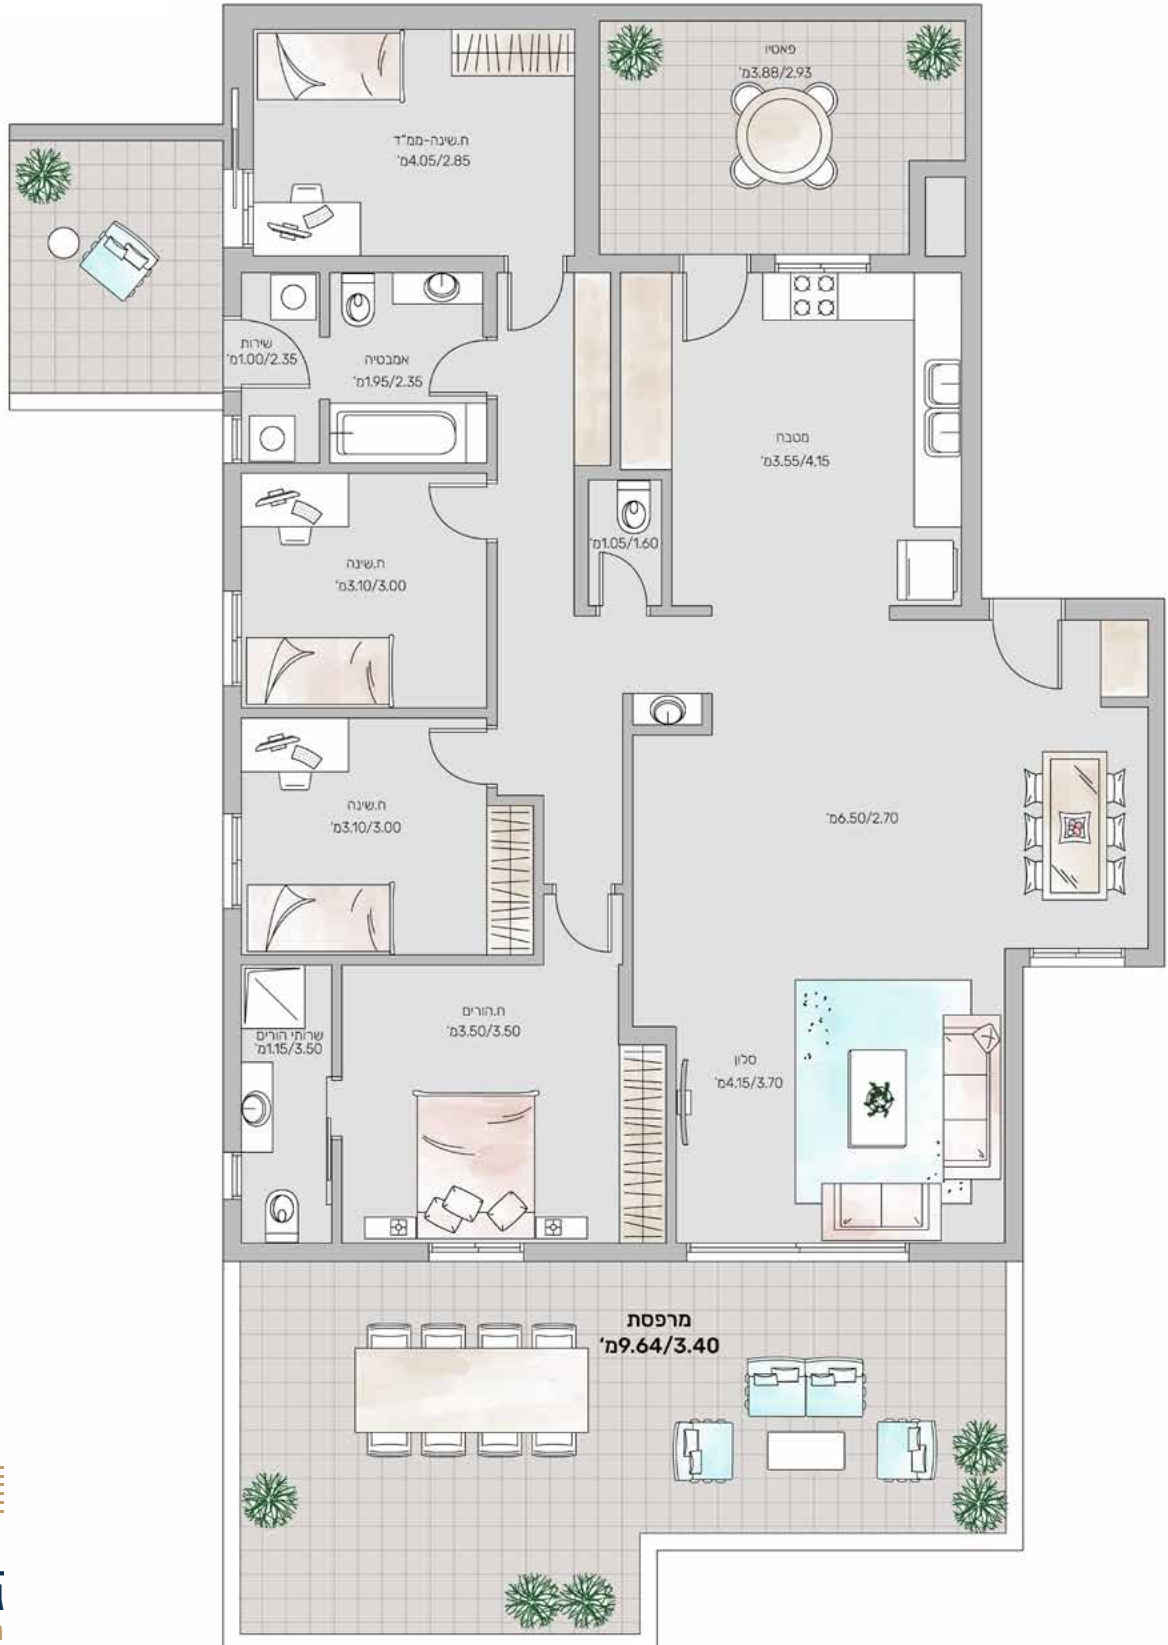

טקטון גני חשמונאים

צפון

• שטח - 145 מ"ר

• מרפסת - 18 מ"ר

• 5 חדרים קומה ב'

צפון

מפרט דירה בניין A // דירות 5,6

טקטון גני חשמונאים

• שטח - 140 מ"ר

• מרפסת - 12 מ"ר

• 5 חדרים קומה ג'

מפרט דירה בניין A // דירות 7,8

טקטון גני חשמונאים

- שטח - 120 מ"ר
- מרפסת - 20 מ"ר
- 4 חדרים קומה ד'

צפון

מפרט דירה בניין B // דירות 1,2

• מרפסת - 14 מ"ר

• 5 חדרים קומה א'

צפון

מפרט דירה בניין B // דירות 5,6

טקטון גני חשמונאים

• שטח - 150 מ"ר

• מרפסת - 50 מ"ר

• 5 חדרים קומה ב'

צפון

מפרט דירה בניין B // דירות 7,8

טקטון גני חשמונאים

• שטח - 140 מ"ר

• מרפסת - 19 מ"ר

• 5 חדרים קומה ג'