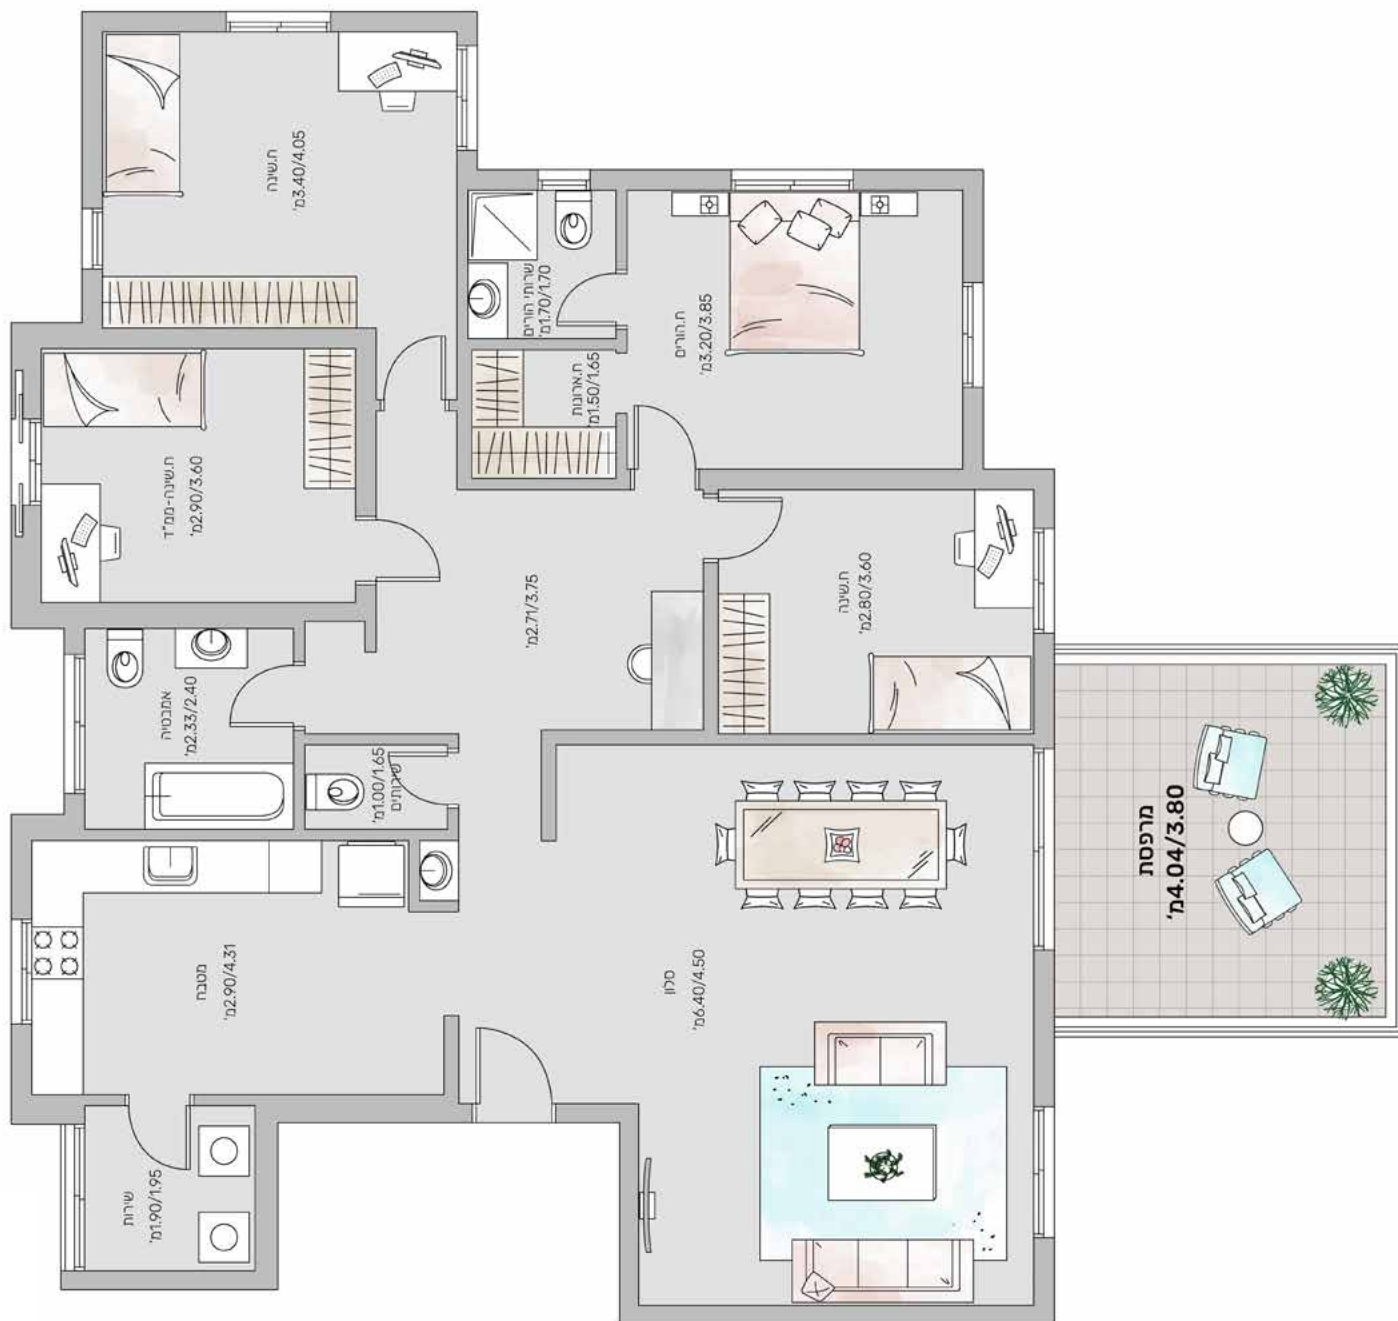

Tecton

גני חשמונאים
השכונה עם הקאנטרי

מפרט דירה בניין A // דירות 1,2

טקטון גני חשמונאים

• שטח - 145 מ"ר

• מרפסת - 16 מ"ר

• 5 חדרים קומה א'

מפרט דירה בניין A // דירות 3,4

טקטון גני חשמונאים

צפון

• שטח - 145 מ"ר

• מרפסת - 18 מ"ר

• 5 חדרים קומה ב'

צפון

מפרט דירה בניין A // דירות 5,6

טקטון גני חשמונאים

• שטח - 140 מ"ר

• מרפסת - 12 מ"ר

• 5 חדרים קומה ג'

מפרט דירה בניין A // דירות 7,8

טקטון גני חשמונאים

- שטח - 120 מ"ר
- מרפסת - 20 מ"ר
- 4 חדרים קומה ד'

צפון

מפרט דירה בניין B // דירות 1,2

טקטון גני חשמונאים

• שטח - 120 מ"ר

• גינה כ - 100 מ"ר

• 5 חדרים קומת קרקע

צפון

מפרט דירה בניין B // דירות 3,4

טקטון גני חשמונאים

• שטח - 150 מ"ר