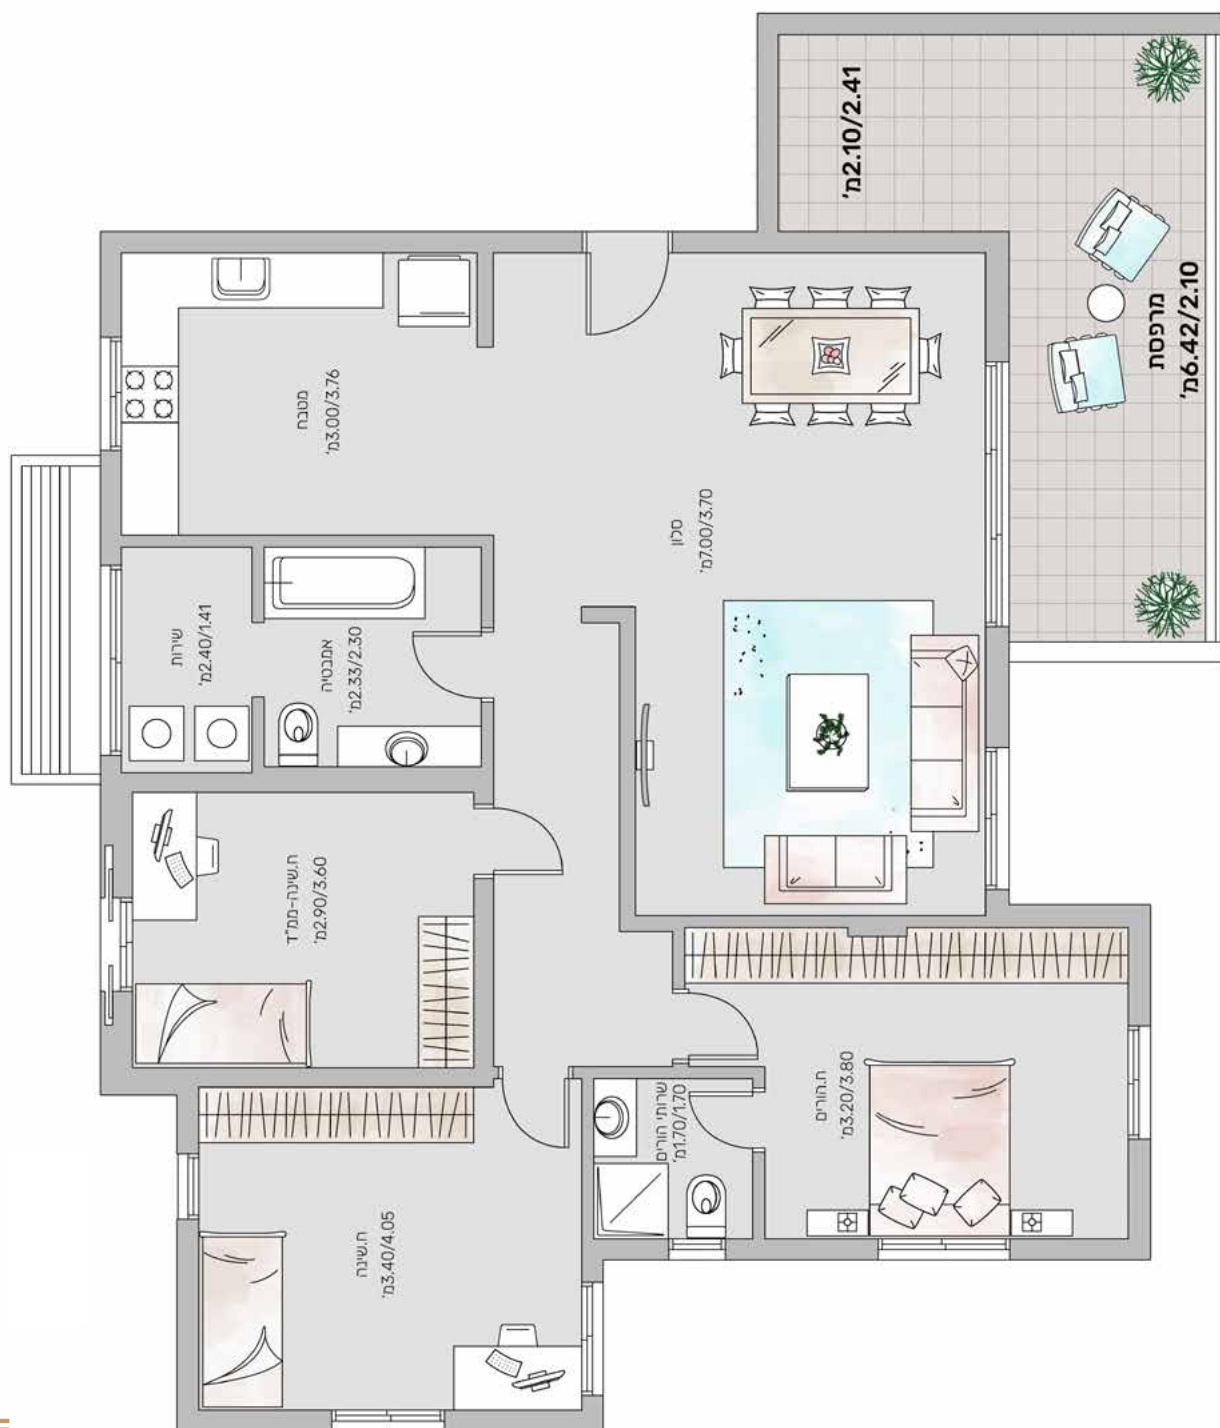

Tecton

גני חשמונאים
השכונה עם הקאנטרי

מפרט דירה בניין A // דירות 1,2

טקטון גני חשמונאים

• שטח - 145 מ"ר

• מרפסת - 16 מ"ר

• 5 חדרים קומה א'

מפרט דירה בניין A // דירות 3,4

טקטון גני חשמונאים

צפון

• שטח - 145 מ"ר

• מרפסת - 18 מ"ר

• 5 חדרים קומה ב'

צפון

מפרט דירה בניין A // דירות 5,6

טקטון גני חשמונאים

• שטח - 140 מ"ר

• מרפסת - 12 מ"ר

• 5 חדרים קומה ג'

מפרט דירה בניין A // דירות 7,8

טקטון גני חשמונאים

- שטח - 120 מ"ר
- מרפסת - 20 מ"ר
- 4 חדרים קומה ד'

צפון

מפרט דירה בניין B // דירות 1,2

טקטון גני חשמונאים

• שטח - 120 מ"ר

• גינה כ - 100 מ"ר

• 5 חדרים קומת קרקע

צפון

מפרט דירה בניין B // דירות 3,4

טקטון גני חשמונאים

• שטח - 150 מ"ר